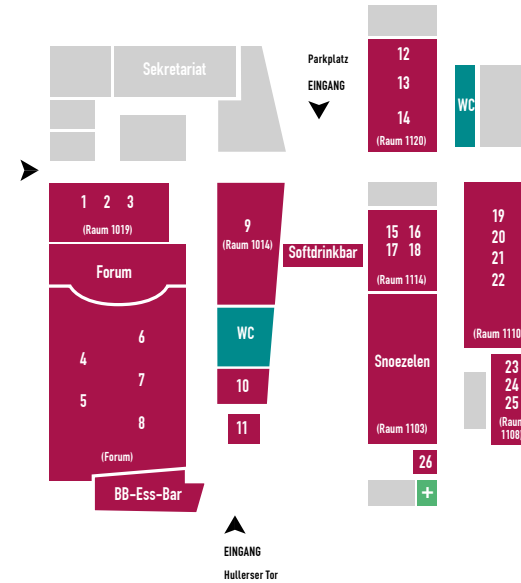

Haus 5 Erdgeschoss