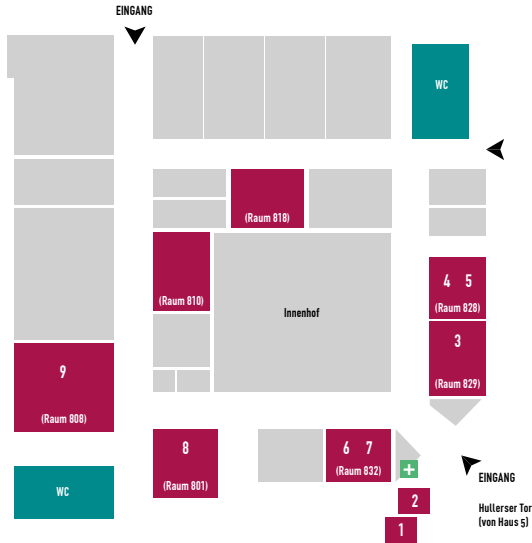

Haus 4

Haus 5 Erdgeschoss

1. 1 Autohaus Kerkau GmbH
2. 2 Autohaus Hermann
3. 3 Henke-Sass, Wolf Mikrooptik GmbH
4. 4 Hundezentrum Hallensen
5. 5 Hardenberg Hotel- und Gastronomiebetriebe GmbH & Co. KG
6. 6 Ländliche Erwachsenenbildung e.V.
7. 7 Berufsbildende Schulen des Landkreises Osterode am Harz Berufsfachschule PTA
8. 8 Weißenborn Maschinenbau GmbH
9. 9 BBS Einbeck, Abteilung Farbtechnik und Gestaltung

1. 1 Bundesfachzentrum Metall und Technik Northeim
2. 2 dm-Drogeriemarkt
3. 3 Hotel Freizeit In
4. 4 Sparkasse Einbeck
5. 5 Volksbank eG
6. 6 Einbecker Brauhaus AG
7. 7 mod IT GmbH
8. 8 A. Kayser Automotive Systems GmbH
9. 9 Berufsbildende Schulen Einbeck
10. 10 Einbeck Marketing GmbH
11. 11 McDonald's / Systemgastronomie Einbeck Maik Neuenroth e.K.
12. 12 Polizeiinspektion Northeim/Osterode
13. 13 Sappi Alfeld GmbH
14. 14 Agentur für Arbeit Einbeck

1. 15 Regionaldirektion Northeim
2. 16 Burgsmüller GmbH
3. 17 Friseur mit Herz und Schere
4. 18 Deutsche Post E-POST Solutions GmbH
5. 19 KWS SAAT SE
6. 20 ETT Verpackungstechnik
7. 21 ContiTech Transportbandsysteme GmbH
8. 22 Treppenmeister Leinetal GmbH
9. 23 Landkreis Northeim
10. 24 DAA Deutsche Angestellten-Akademie GmbH
11. 25 Deichmann SE
12. 26 Snoezelen (Anmeldung)

ⓐ

A & A Ausbildung und Arbeit Plus GmbH	43	Sporthalle
A. Kayser Automotive Systems GmbH	8	Haus 5
A. Koch GmbH Straßen- und Tiefbau	10	Außen Gelände
Agentur für Arbeit Einbeck	14	Haus 5
Akademie Göttingen Private Berufsfachschulen gGmbH	40	Sporthalle
Alten- und Pflegeheim der Inneren Mission Northeim e. V.	13	Sporthalle
AOK – Die Gesundheitskasse für Niedersachsen	30	Sporthalle
Arbeiter-Samariter-Bund KV Northeim/Osterode	3	Außen Gelände
Autohaus Hermann	2	Haus 4
Autohaus Kerkau GmbH	1	Haus 4

ⓑ