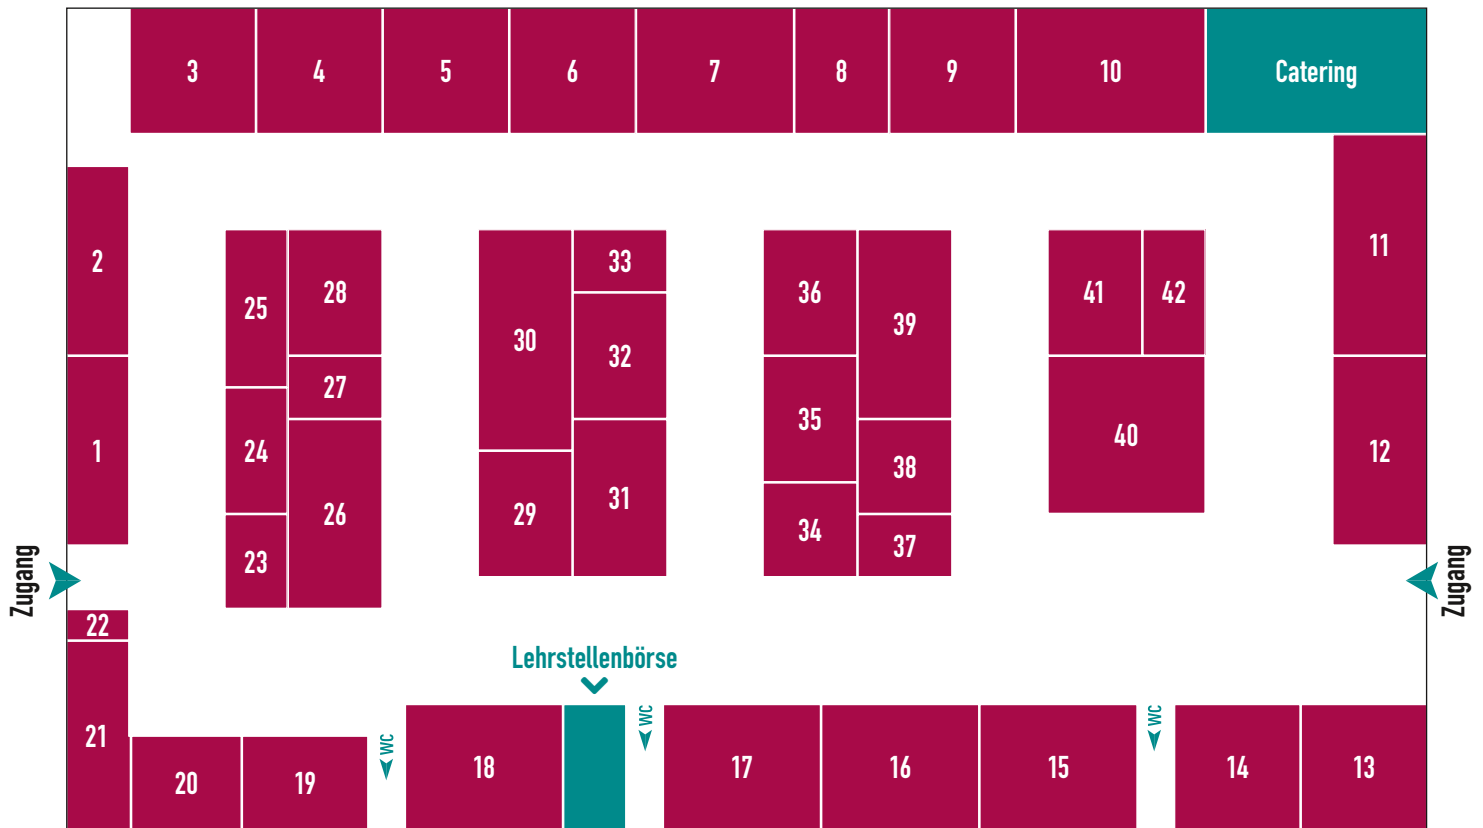

1 BBS1 Northeim Europaschule	15 DRK – ambulante Pflege Leine-Solling gGmbH	29 Einbecker Bürgerspital, Krankenpflegeschule
2 Berufsbildende Schulen 2 Northeim (BBS2 Northeim)	16 Alten- und Pflegeheim der Inneren Mission Northeim e.V.	30 Kfz-Innung Northeim-Einbeck-Duderstadt
3 Innung der Metallhandwerke Northeim-Einbeck	17 Treppenmeister Leinetal GmbH	30 Handwerkskammer Hildesheim-Süd-niedersachsen
4 Berufsfachschulen Dr. Muschinsky	18 Stadtwerke Einbeck GmbH	31 VHS Göttingen Osterode: Projekt DiHa 4.0 – Digitalisierung im Handel
5 O-I Glasspack GmbH & Co. KG	19 Berufsbildungsstelle Seeschiffahrt e.V.	32 Schünemann Mode & Sport
6 RKW SE	20 Kunstschule Wandsbek	33 IHK Hannover, Geschäftsstelle Göttingen
7 HAWK HHG, Fakultät Naturwissenschaften und Technik	21 Gesundheits- und Krankenpflegeschule MRVZN	34 Technische Universität Clausthal
8 König GmbH & Co KG	22 Pro Aktiv Center	35 Bundesfachzentrum Metall und Technik Northeim und Technikakademie Northeim
9 Piller Blowers & Compressors GmbH	23 IB West gGmbH	36 Weißenborn Maschinenbau GmbH
10 Agentur für Arbeit Göttingen	24 Asklepios Psychiatrie Niedersachsen GmbH	37 Mundus Senioren-Häuser GmbH & Co. KG
11 Stadt Einbeck	25 Akademie Göttingen Private Berufsfachschulen gGmbH	38 Hotel Freizeit In GmbH
12 Verlag F. Wolff & Sohn KG / Die Eule	26 Finanzamt Bad Gandersheim	39 Deutsche Post E-POST Solutions GmbH
13 AOK – Die Gesundheitskasse für Niedersachsen	27 A & A Ausbildung und Arbeit Plus GmbH	40 Senioren Wohnpark Weser
14 Netzwerk Kompakt Logistik Süd-niedersachsen	28 POCO Einrichtungsmärkte GmbH	41 Berufsbildende Schulen des Landkreises Osterode am Harz Berufsfachschule PTA
		42 BBS Einbeck Pflege