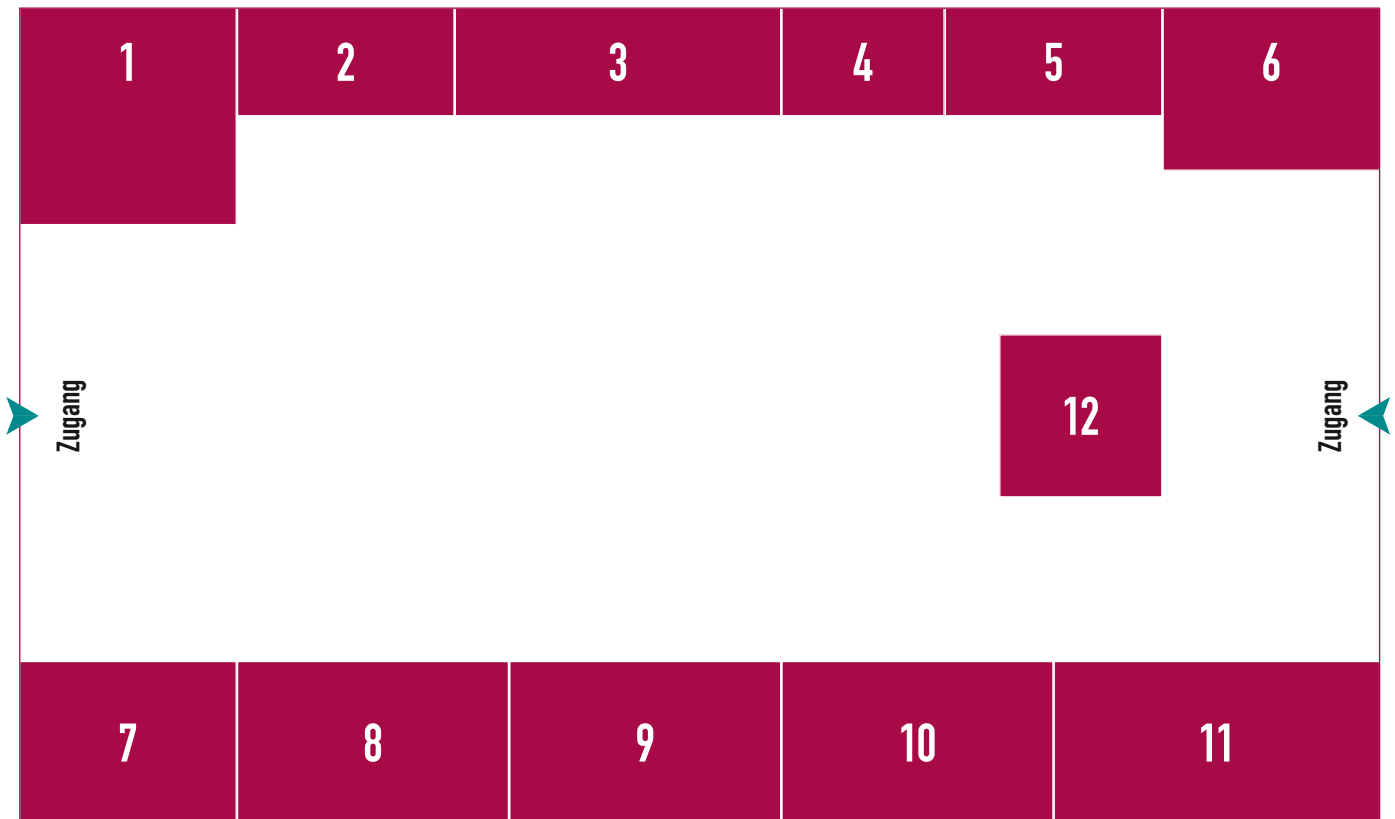

1. **1** LEB Ländliche Erwachsenenbildung in Niedersachsen e.V.
2. **2** GVE Industrietechnik GmbH
3. **3** Ergotherapieschule Lippoldsberg
4. **4** Bundespolizei
5. **5** Krankenpflegeschule für die Helios Kliniken Bad Gandersheim, Northeim, Herzberg / Osterode
6. **6** Renold GmbH

1. **7** Bodylounge Einbeck
2. **8** Friedrich Zufall GmbH & Co. KG
3. **9** Landwirtschaftskammer Niedersachsen Bezirksstelle Northeim
4. **10** TSR Recycling GmbH & Co. KG
5. **11** Straßenmeisterei Einbeck
6. **12** Friseur mit Herz und Schere