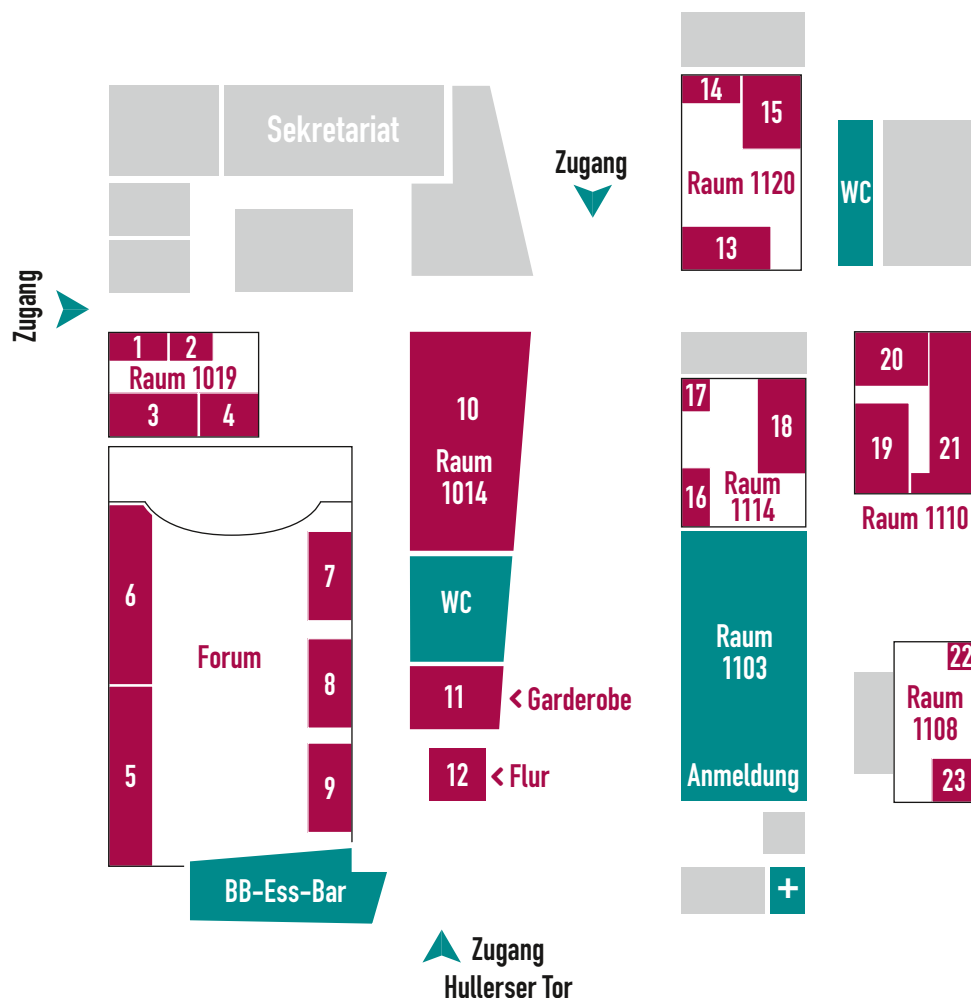

Haus 5

Erdgeschoss

8. Einbecker Ausbildungsmesse

Freitag, 07.09.2018 – BBS Einbeck | 09:00 – 16:00 Uhr

Raum 1019 (Musikraum)

- 1 Zentraler Abrechnungs-Dienst GmbH
- 2 Katasteramt Northeim
- 3 Burgsmüller GmbH
- 4 Deichmann SE

Flur

- 12 McDonald's

Raum 1120 (Gymastikraum)

- 13 Polizeiinspektion Northeim / Osterode
- 14 Hauptzollamt Braunschweig
- 15 Oberlandesgericht Braunschweig

Raum 1114

- 16 Wilh. F. Kassebeer GmbH & Co. KG
- 17 Romantischer Winkel
- 18 dm-Drogeriemarkt

Außengelände

Parkplatz

8. Einbecker Ausbildungsmesse
Freitag, 07.09.2018 - BBS Einbeck | 09:00 – 16:00 Uhr

Hullerser Tor

- | | | |
|--|--|---|
| 1 Kurt König Baumaschinen GmbH | 10 Raucherecke | 22 GVE Industrietechnik GmbH |
| 2 Bungee Run | 11 Schuchart Tief- und Straßenbau GmbH | 23 Ergotherapieschule Lippoldsberg |
| 3 Karriereberatung der Bundeswehr Göttingen | 12 Maler- und Lackierer-Innung Northeim-Einbeck | 24 Bundespolizei |
| 4 Straßenmeisterei Einbeck | 13 Arbeiter-Samariter-Bund KV Northeim/Osterode e.V. | 25 Krankenpflegeschule für die Helios Kliniken Bad Gandersheim, Northeim, Herzberg / Osterode |
| 5 Zweirad Baye | 14 Autohaus Hermann | 26 Renold GmbH |
| 6 Messezelt | 15 Autohaus Peter Einbeck GmbH | 27 Bodylounge Einbeck |
| 7 Breitzke | | 28 Friedrich Zufall GmbH & Co. KG |
| 8 Hannig & Fuhrmann GmbH (Treffpunkt Eltern-Lehrer-Handwerk) | | 29 Landwirtschaftskammer Niedersachsen Bezirksstelle Northeim |
| 9 Eigenbetriebe der Stadt Einbeck, Kommunaler Bauhof und Stadtentwässerung | | 210 TSR Recycling GmbH & Co. KG |
| | | 211 Straßenmeisterei Einbeck |
| | | 212 Friseur mit Herz und Schere |

- 7** Bodylounge Einbeck
- 8** Friedrich Zufall GmbH & Co. KG
- 9** Landwirtschaftskammer Niedersachsen Bezirksstelle Northeim
- 10** TSR Recycling GmbH & Co. KG
- 11** Straßenmeisterei Einbeck
- 12** Friseur mit Herz und Schere