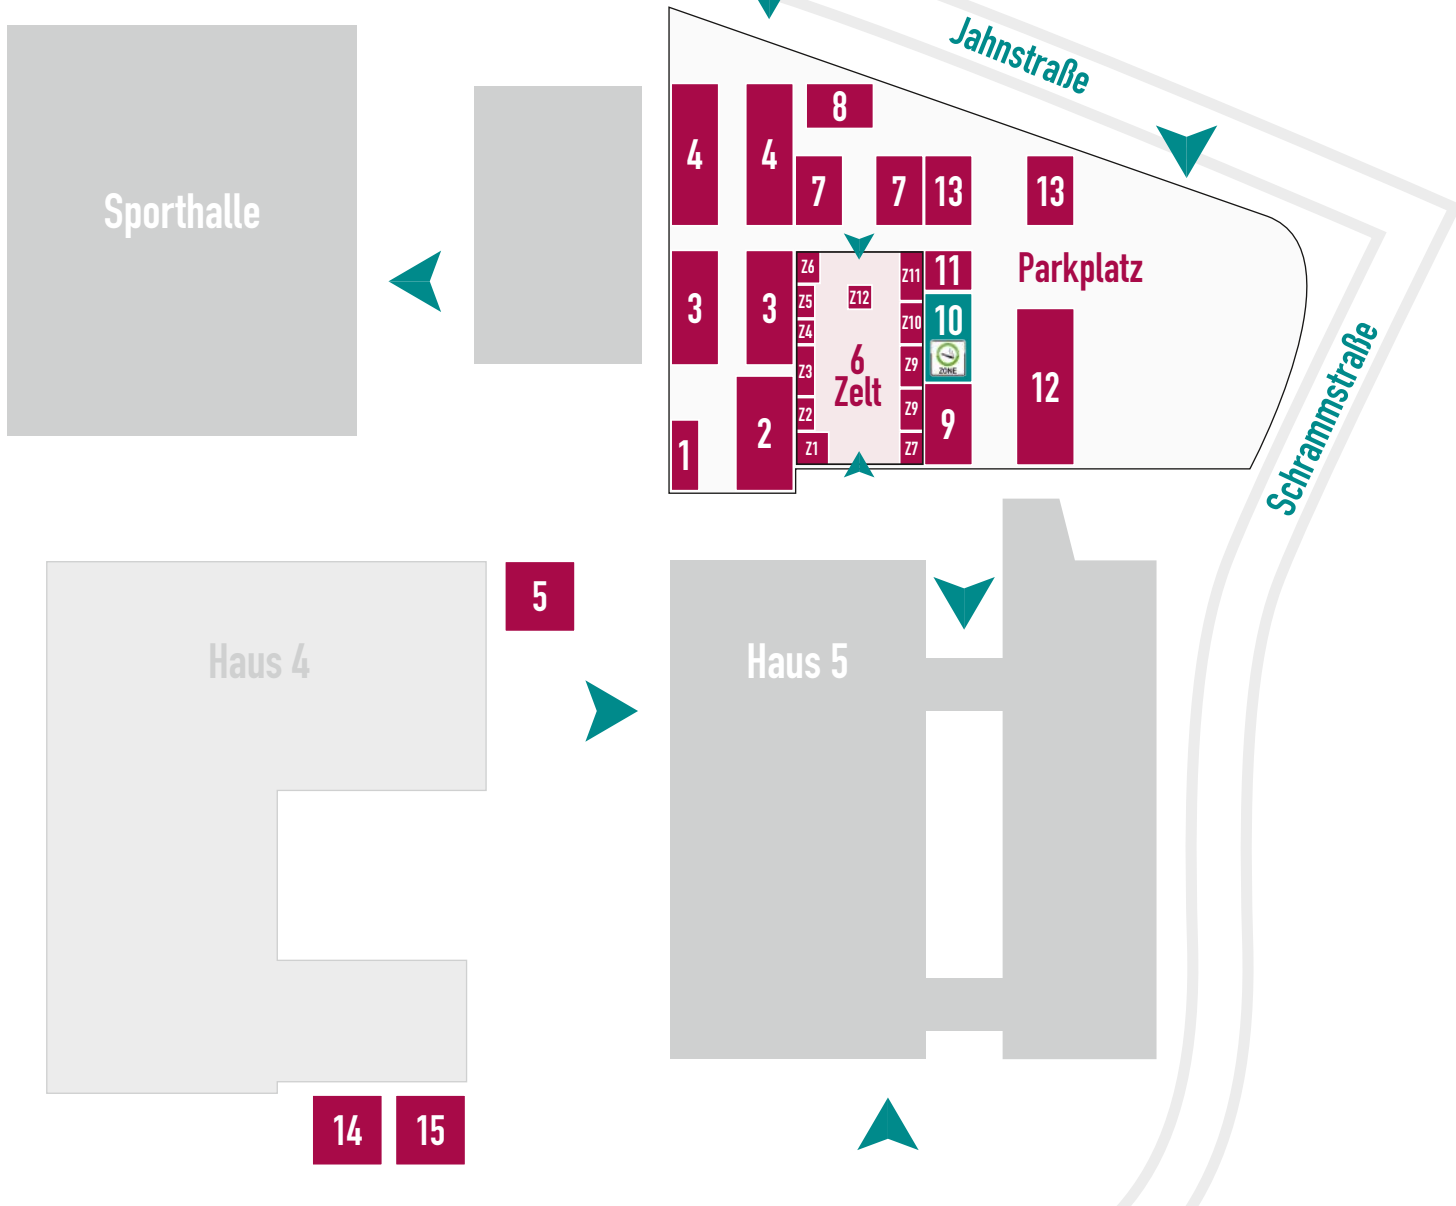

Flur

- 12 McDonald's

Raum 1120 (Gymastikraum)

- 13 Polizeiinspektion Northeim / Osterode
- 14 Hauptzollamt Braunschweig
- 15 Oberlandesgericht Braunschweig

Raum 1114

- 16 Wilh. F. Kassebeer GmbH & Co. KG
- 17 Romantischer Winkel
- 18 dm-Drogeriemarkt

Außengelände

Parkplatz

8. Einbecker Ausbildungsmesse
Freitag, 07.09.2018 - BBS Einbeck | 09:00 – 16:00 Uhr

Hullerser Tor

- | | | |
|--|--|---|
| 1 Kurt König Baumaschinen GmbH | 10 Raucherecke | 22 GVE Industrietechnik GmbH |
| 2 Bungee Run | 11 Schuchart Tief- und Straßenbau GmbH | 23 Ergotherapieschule Lippoldsberg |
| 3 Karriereberatung der Bundeswehr Göttingen | 12 Maler- und Lackierer-Innung Northeim-Einbeck | 24 Bundespolizei |
| 4 Straßenmeisterei Einbeck | 13 Arbeiter-Samariter-Bund KV Northeim/Osterode e.V. | 25 Krankenpflegeschule für die Helios Kliniken Bad Gandersheim, Northeim, Herzberg / Osterode |
| 5 Zweirad Baye | 14 Autohaus Hermann | 26 Renold GmbH |
| 6 Messezelt | 15 Autohaus Peter Einbeck GmbH | 27 Bodylounge Einbeck |
| 7 Breitzke | | 28 Friedrich Zufall GmbH & Co. KG |
| 8 Hannig & Fuhrmann GmbH (Treffpunkt Eltern-Lehrer-Handwerk) | | 29 Landwirtschaftskammer Niedersachsen Bezirksstelle Northeim |
| 9 Eigenbetriebe der Stadt Einbeck, Kommunaler Bauhof und Stadtentwässerung | | 210 TSR Recycling GmbH & Co. KG |
| | | 211 Straßenmeisterei Einbeck |
| | | 212 Friseur mit Herz und Schere |